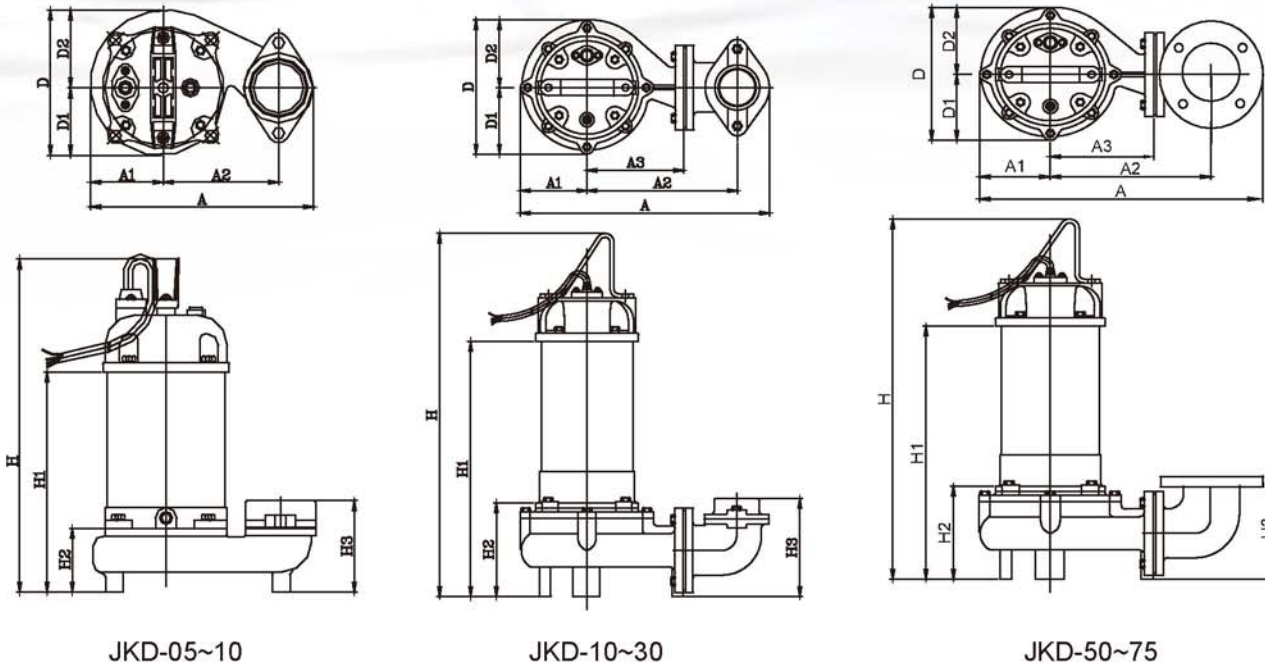

JKD-Series Dimensions

Dimensions (mm)											
Type	A	A1	A2	A3	D	D1	D2	H	H1	H2	H3
JKD-05	228	73	155	NA	150	69	81	412	297	117	138
JKD-10	228	73	155	NA	150	69	81	487	345	117	138
* JKD-10	312	82	183	101	163	76	87	494	351	124	156
JKD-20	390	103	235	151	210	105	105	532	400	150	152
JKD-30	390	103	235	151	210	105	105	552	420	150	152
JKD-50	470	110	257	170	218	98	120	633	468	160	206
JKD-75	470	110	257	170	218	98	120	673	508	160	206

- » Note1 : Automatic models are available in single-phase versions(0.5~2HP).
- » Note2 : Q.D.C.(Quick Discharge Connection) is available for all models.
- » Note3 : *JKD-10 is Elbow Type.

JKD

SERIES 50HZ

Submersible Dredging Pump